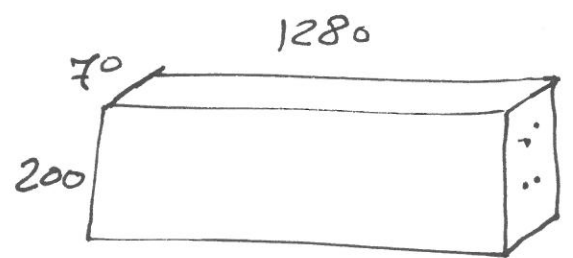

1- 2700 x 187 x 18 \Rightarrow 4 Pcs Side

2- 2700 x 57 x 18 \Rightarrow 4 Pcs Side

3- 3477 x 197 x 36 \Rightarrow 2 Pcs Top + Bottom

4- 2628 x 180 x 36 \Rightarrow ~~4~~ Pcs Slat
40 Pcs

5-

Salisbury

1) ²⁰⁰
- ~~187~~ x 57 x 18 \Rightarrow 4 Pcs Side

2- 1280 x 57 x 18 \Rightarrow 4 Pcs Top + Bottom

3- 187 x 1267 x 18 \Rightarrow 4 Pcs Front + Back

Salisbury

Round

Mai shayi
Lobby Entrance Slat